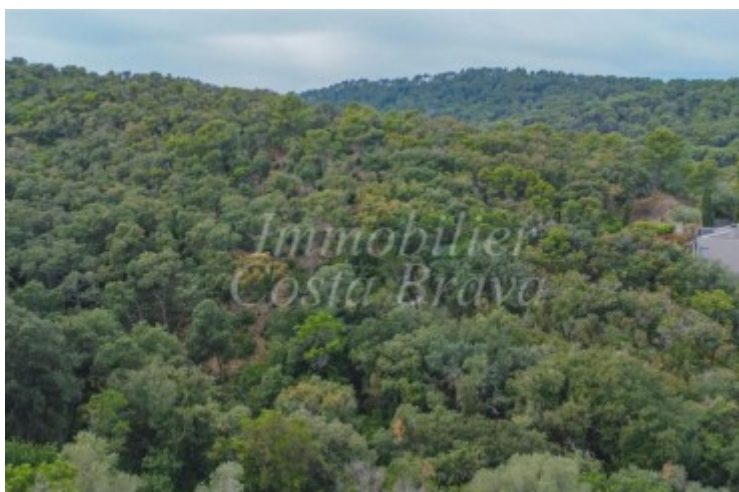

IMMOBILIER

Costa Brava

340,000 €

Ref. T159

[Veure més informació sobre aquesta propietat en la nostra pàgina web](#)

Per a més informació o per concertar una cita

(+34) 972 30 45 91

carole@immobiliercostabrava.com

<https://www.immobiliercostabrava.com>