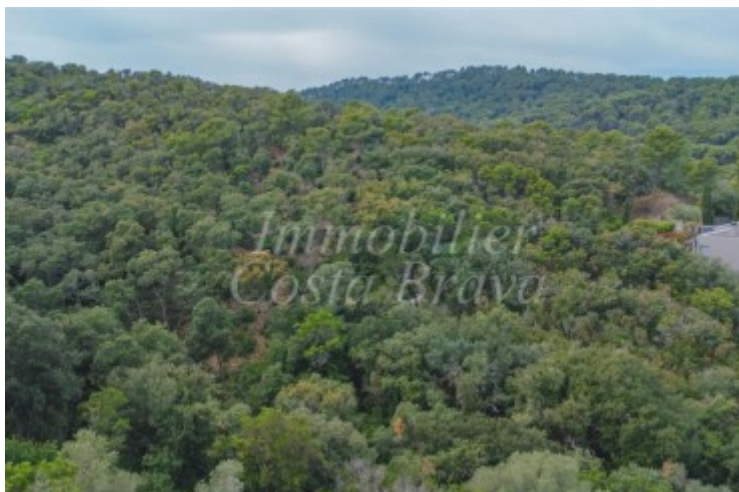

IMMOBILIER

Costa Brava

340,000 €

Ref. T159

[Veure més informació sobre aquesta propietat en la nostra pàgina web](#)

Per a més informació o per concertar una cita

(+34) 972 30 45 91

carole@immobiliercostabrava.com

<https://www.immobiliercostabrava.com>