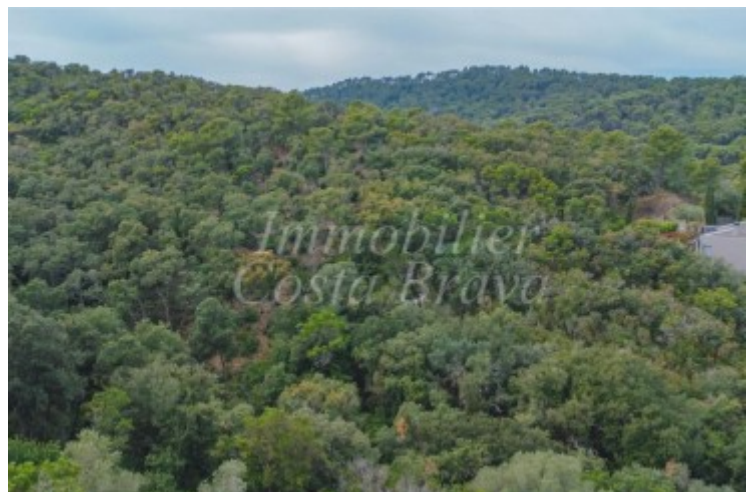

IMMOBILIER

Costa Brava

340,000 €

Ref. T159

En savoir plus sur cette propriété sur notre site

Pour plus d'informations ou pour planifier un rendez-vous

(+34) 972 30 45 91

carole@immobiliercostabrava.com

<https://www.immobiliercostabrava.com>