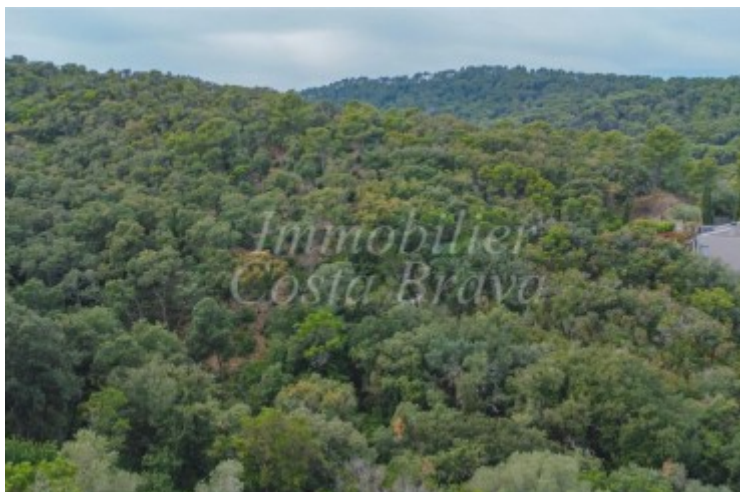

IMMOBILIER

Costa Brava

340,000 €

Ref. T159

[En savoir plus sur cette propriété sur notre site](#)

Pour plus d'informations ou pour planifier un rendez-vous

(+34) 972 30 45 91

carole@immobiliercostabrava.com

<https://www.immobiliercostabrava.com>