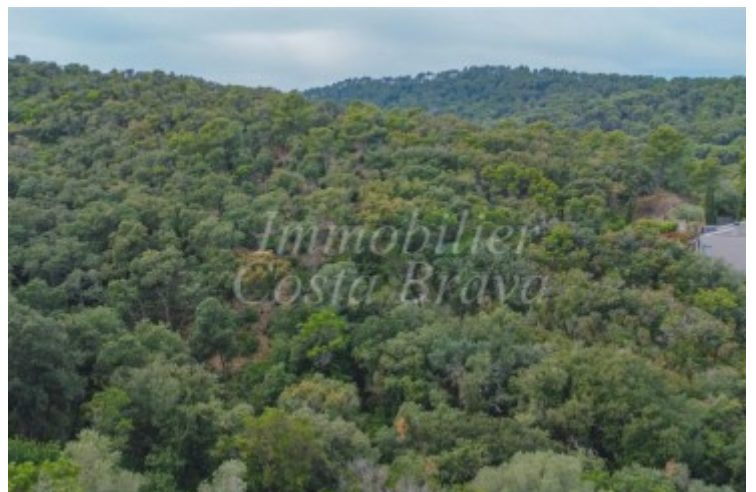

IMMOBILIER

Costa Brava

340,000 €

Ref. T159

[Ver mas informacion sobre esta propiedad en nuestra pagina web](#)

Para más información o para concertar una cita
(+34) 972 30 45 91   carole@immobiliercostabrava.com

<https://www.immobiliercostabrava.com>